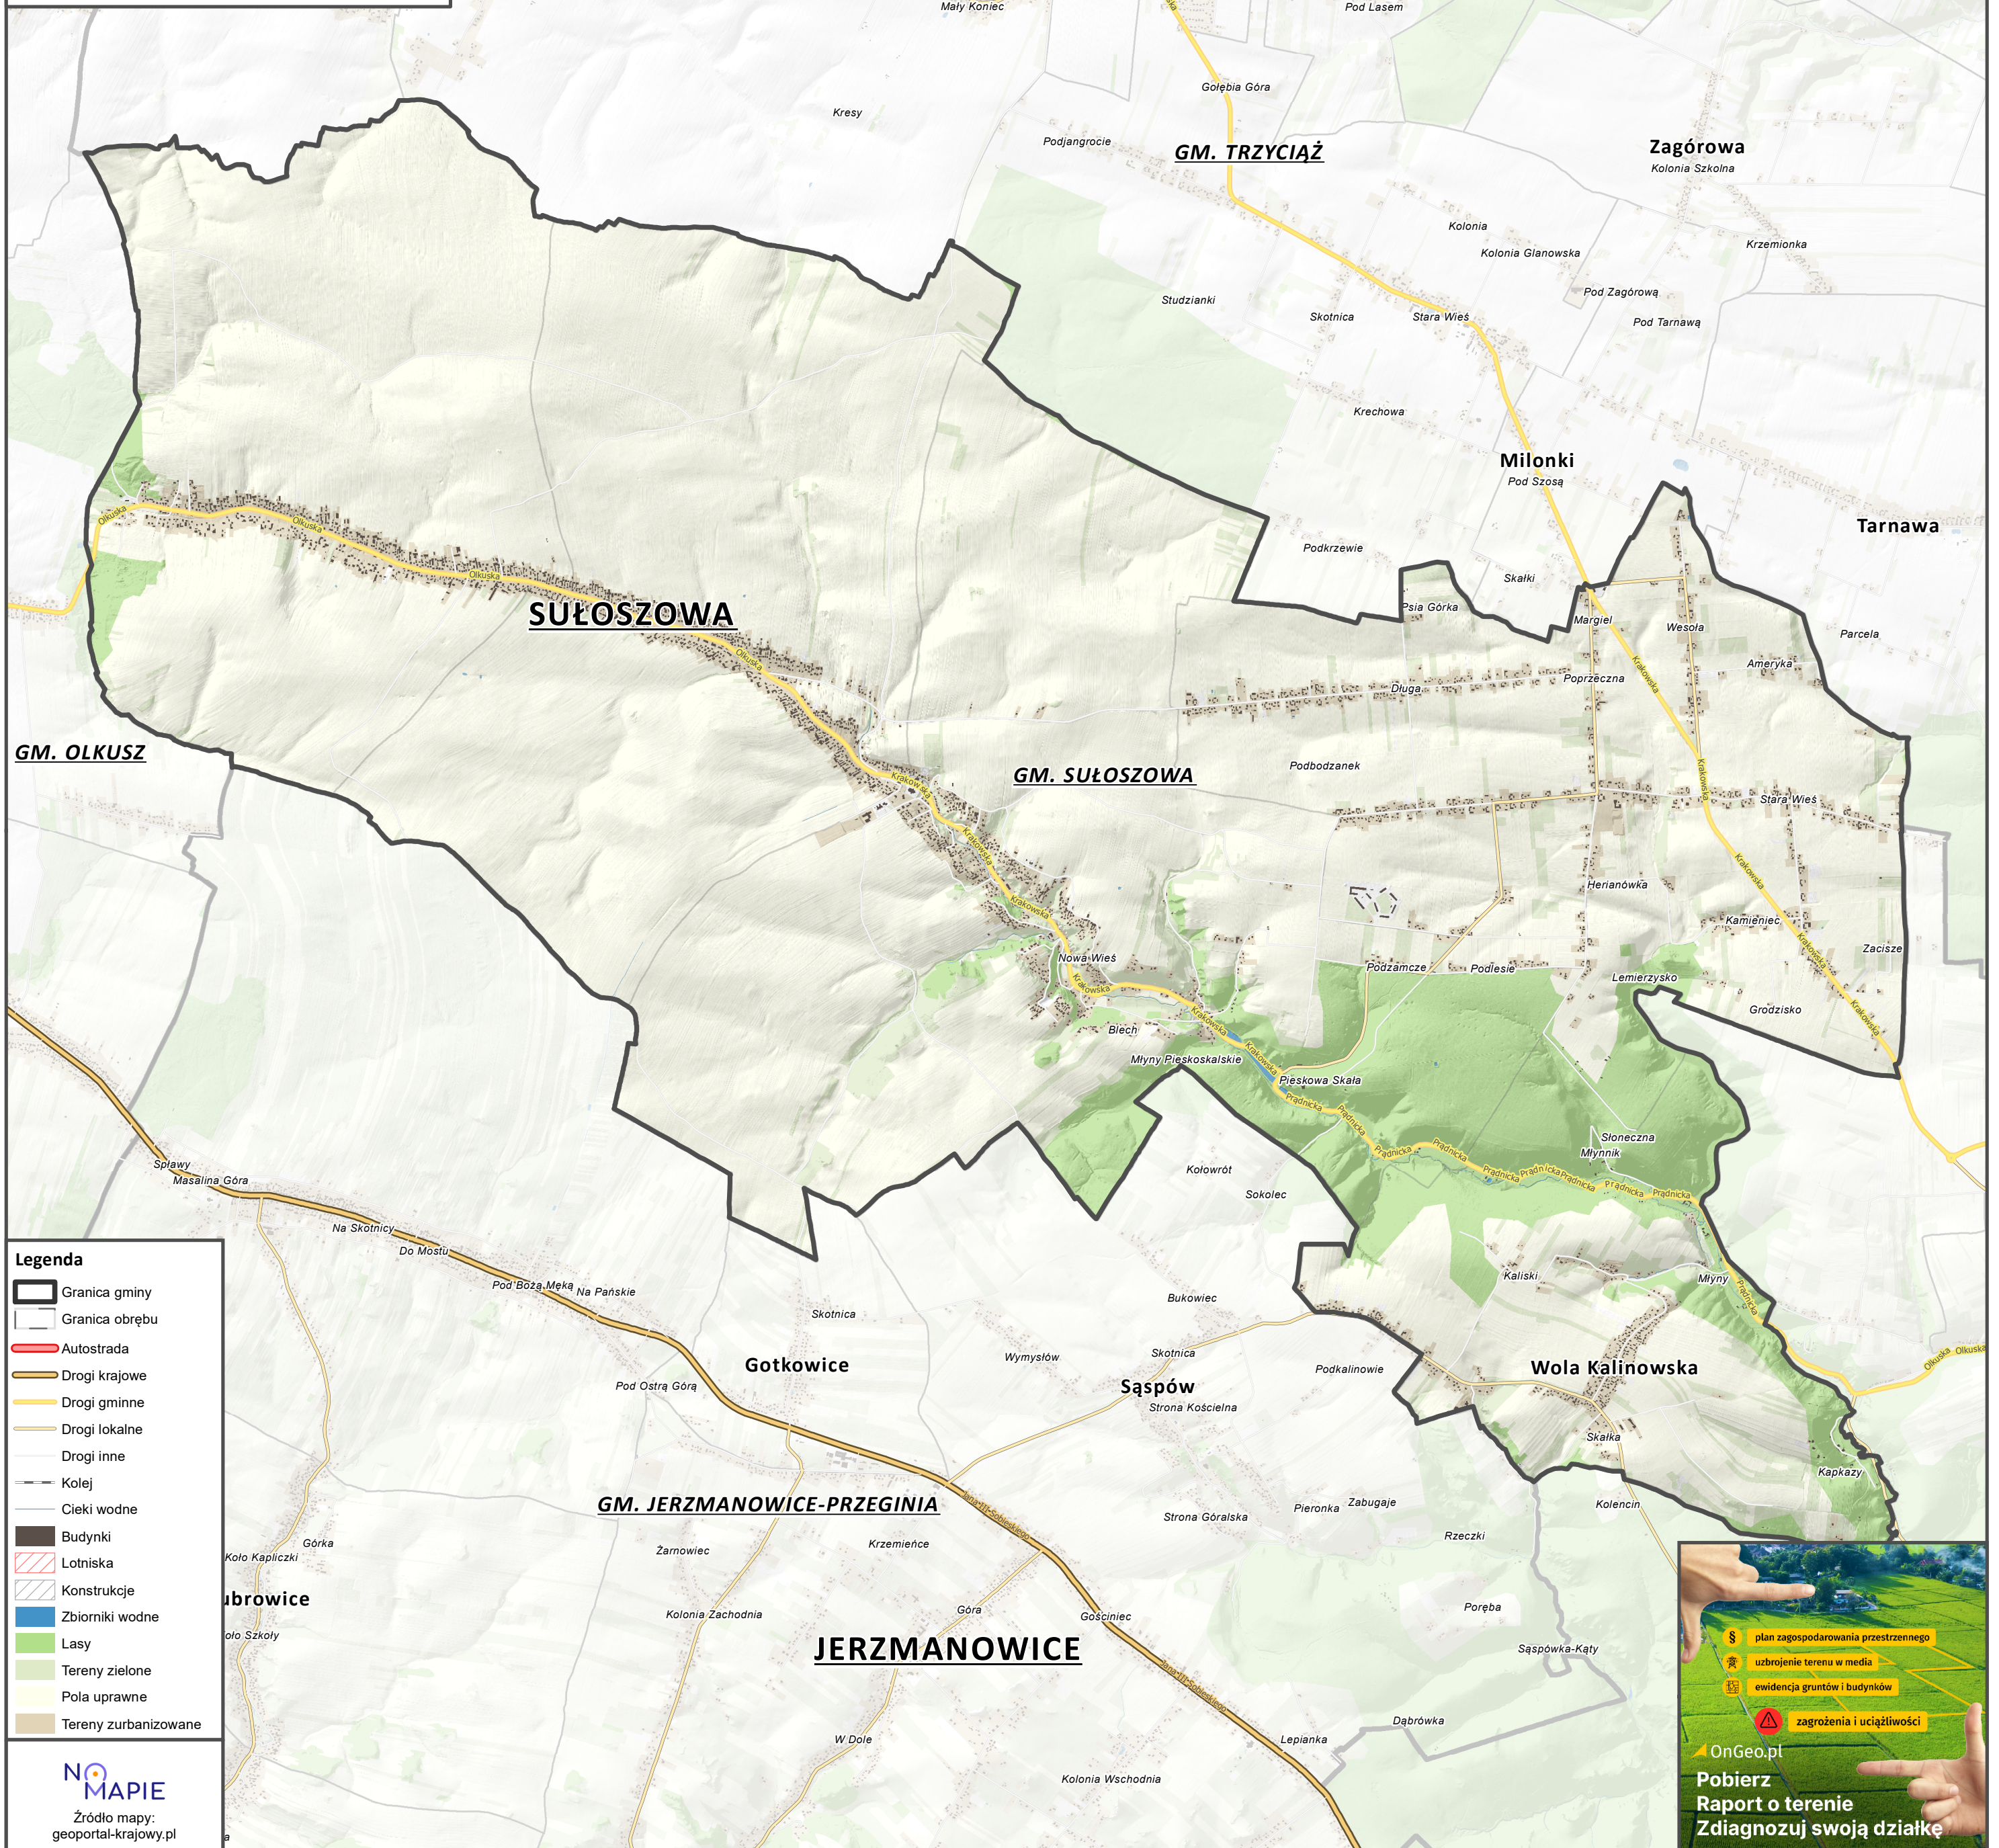

MAPA GMINY SUŁOSZOWA

1:50 000

- Legenda**
- Granica gminy
 - Granica obrębu
 - Autostrada
 - Drogi krajowe
 - Drogi gminne
 - Drogi lokalne
 - Drogi inne
 - Kolej
 - Cieki wodne
 - Budynki
 - Lotniska
 - Konstrukcje
 - Zbiorniki wodne
 - Lasy
 - Tereny zielone
 - Pola uprawne
 - Tereny zurbanizowane

NO MAPIE
Źródło mapy:
geoportal-krajowy.pl

plan zagospodarowania przestrzennego
uzbrojenie terenu w media
ewidencja gruntów i budynków
zagrożenia i uciążliwości
OnGeo.pl
Pobierz Raport o terenie
Zdiagnozuj swoją działkę